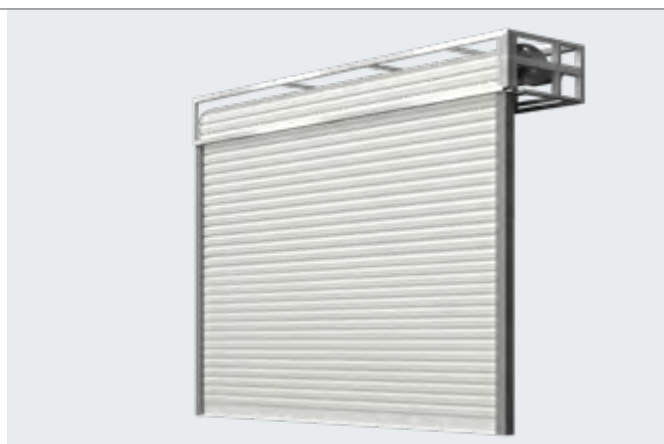

Với thân cửa được thiết kế bởi các nan nhôm bản lớn 100mm có vát cạnh tạo ra nét thẩm mỹ khác biệt, Bigos là giải pháp cho các bộ cửa có kích thước “siêu trường” mà vẫn đảm bảo vẻ thẩm mỹ cho các công trình.

TIÊU CHUẨN SP ĐỒNG BỘ: Thân cửa, Khung, Trục, Ray

DÒNG MEGA

Với thân cửa được ghép từ các nan nhôm bản lớn sở hữu thiết kế lỗ thoáng cải tiến, cửa cuốn Mega không những mang đến vẻ đẹp hiện đại cho mặt tiền mà còn đảm bảo khả năng đối lưu không khí, giúp cho tầng một ngôi nhà phố luôn thông thoáng.