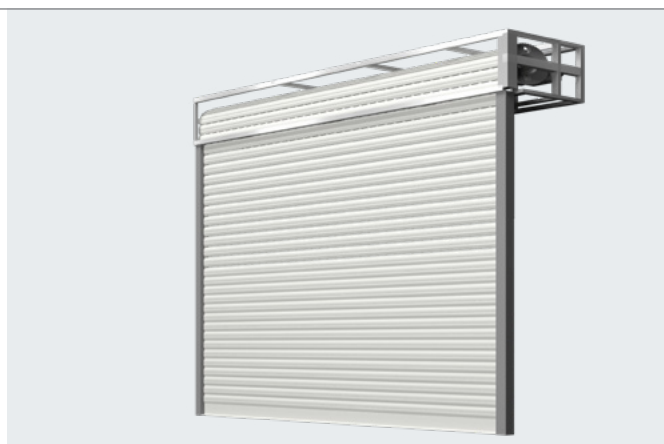

## DÒNG BIGOS

Với thân cửa được thiết kế bởi các nan nhôm bản lớn 100mm có vát cạnh tạo ra nét thẩm mỹ khác biệt, Bigos là giải pháp cho các bộ cửa có kích thước “siêu trường” mà vẫn đảm bảo vẻ thẩm mỹ cho các công trình.

## DÒNG MEGA

Với thân cửa được ghép từ các nan nhôm bản lớn sở hữu thiết kế lỗ thoáng cải tiến, cửa cuốn Mega không những mang đến vẻ đẹp hiện đại cho mặt tiền mà còn đảm bảo khả năng đối lưu không khí, giúp cho tầng một ngôi nhà phố luôn thông thoáng.